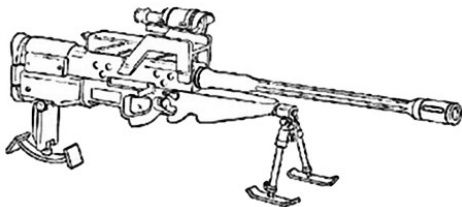

Stolovoboy BRZ-76	
Type : Fusil de précision lourd Précision : +3 Disponibilité : Rare Dissimulation : Non dissimulable Chargeur : 10 Cadence : 1	Munition : .300WM (6D6+3) Fiabilité : standard Portée : 1000 mètres Prix : 3520 eb Référence : Datafortress 2020 Longueur : 108 cm Pays : Russie
L'un des meilleurs fusil de précision anti-tank russe. Son chargeur hélicoïdal monté au dessus du canon est bien pensé.