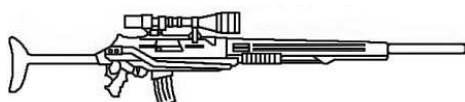

| Arasaka-Barret Light 20 | |
|----------------------------------|----------------------------|
| Type : Fusil de précision lourd | Munition : 20 mm (8D10 AP) |
| Précision : 0 | Fiabilité : très bonne |
| Disponibilité : Rare | Portée : 1500 mètres |
| Dissimulation : Non dissimulable | Prix : 2000 eb |
| Chargeur : 10 | Référence : Cyberpunk 2020 |
| Cadence : 1 | Longueur : 131 cm |
| | Pays : Japon |