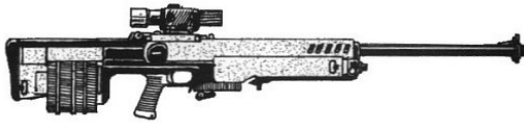

Remington Haley	
Type : Fusil de précision lourd Précision : +3 Disponibilité : Rare Dissimulation : Non dissimulable Chargeur : 12 Cadence : 2	Munition : .300WM (6D6+3) Fiabilité : standard Portée : 1000 mètres Prix : 1120 eb Référence : Datafortress 2020 Longueur : 135 cm Pays : USA
Assez puissant pour détruire une conversion intégrale sans verser une seule goutte de sueur.