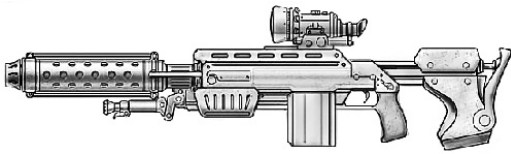

Fabrica de Armas SGS-7	
Type : Shotgun de précision	Munition : CAL10 APFSDS (4D10 AP)
Précision : +1	Fiabilité : standard
Disponibilité : Commun	Portée : 500 mètres
Dissimulation : Non dissimulable	Prix : 775 eb
Chargeur : 10	Référence : Datafortress 2020
Cadence : 1	Longueur : 110 cm
	Pays : Argentine
Cette arme est alimentée par deux sources, un chargeur de 10 balles et un tube de 5. Dans la plupart des cas, le tube est utilisé pour les cartouches spéciales, tandis que le chargeur est réservé aux balles ou aux cartouches à sabot stabilisées par ailerons. Il s'agit là d'un autre exemple d'utilisation d'un fusil à pompe comme base pour un sniper.