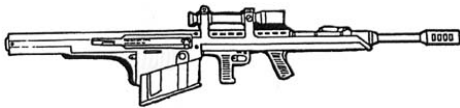

Armalite-Barrett M90

Type : Fusil de précision lourd
Précision : +3
Disponibilité : Rare
Dissimulation : Non dissimulable
Chargeur : 10
Cadence : 1

Munition : .50 BMG (6D10)
Fiabilité : très bonne
Portée : 2000 mètres
Prix : 1500 eb
Référence : Home of the Brave
Longueur : 168 cm
Pays : USA

Le M90 est le successeur du M82, arme datant des années 80. Il peut être trouvé au marché noir ou dans des vieux stocks militaires. M-90 en version superarme : 2500 eb (portée : 300 mètres).

CCMMC SRI-17

Type : Fusil de précision lourd
Précision : +4
Disponibilité : Rare
Dissimulation : Non dissimulable
Chargeur : 10
Cadence : 1

Munition : 7,62E (9D6+3)
Fiabilité : très bonne
Portée : 1400 mètres
Prix : 2520 eb
Référence : Datafortress 2020
Longueur : 120 cm
Pays : Chine

Beaucoup furent étonnés lors de la sortie du SRI-17. La firme CCMC, plutôt habituée à fabriquer des copies médiocres d'armes occidentales, avait conçu l'un des meilleurs fusils de précision du monde ! Tout y était, une grande précision, une configuration bullpup et une munition électrothermale puissante. D'où un succès mérité auprès des professionnels.

Colt-Mauser M2X Cannon

Type : Fusil de précision lourd
Précision : 0
Disponibilité : Rare
Dissimulation : Non dissimulable
Chargeur : 8
Cadence : 1

Munition : 20 mm EHI (4D10+6*)
Fiabilité : standard
Portée : 600 mètres
Prix : 3050 eb
Référence : Chrome 2
Longueur : 178 cm
Pays : USA

* Armure réduite au quart. Si les dégâts sont absorbés mais dépassent la moitié des PA, la cible endure néanmoins le quart des dégâts du fait de l'impact.

Constitutional Arms S51

Type : Fusil de précision lourd
Précision : +3
Disponibilité : Rare
Dissimulation : Non dissimulable
Chargeur : 6
Cadence : 2