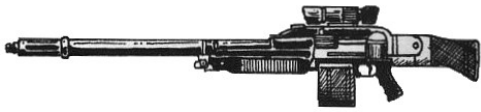

Tsunami Arms Horizon	
Type : Fusil de précision lourd	Munition : .300WM (6D6+3)
Précision : +2	Fiabilité : standard
Disponibilité : Rare	Portée : 1000 mètres
Dissimulation : Non dissimulable	Prix : 1575 eb
Chargeur : 15	Référence : Datafortress 2020
Cadence : 2	Longueur : 140 cm
	Pays : Japon
Un fusil de précision avec un très bon pouvoir d'arrêt souvent utilisé contre les conversions intégrales et les cibles blindées légères.