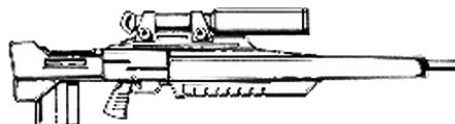

Tambu No.15 Archer	
Type : Fusil de précision lourd Précision : +2 Disponibilité : Rare Dissimulation : Non dissimulable Chargeur : 15 Cadence : 1	Munition : .300WM (6D6+3) Fiabilité : très bonne Portée : 800 mètres Prix : 1450 eb Référence : Blackhammer Cyberpunk Project Longueur : 98 cm Pays : Japon
Fusil de précision lourd populaire chez les assassins, l'Archer est plus court que la plupart des armes de ce calibre grâce à son design bullpup.