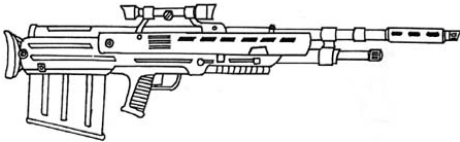

Militech Cyborg Rifle	
Type : Fusil de précision lourd Précision : +1 Disponibilité : Médiocre Dissimulation : Non dissimulable Chargeur : 30 Cadence : 2	Munition : .300WM (6D6+3) Fiabilité : standard Portée : 500 mètres Prix : 800 eb Référence : Chrome 2 Longueur : 115 cm Pays : USA