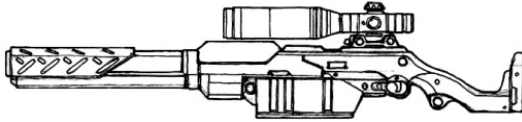

Seburo Yari	
Type : Fusil de précision lourd Précision : +2 Disponibilité : Rare Dissimulation : Non dissimulable Chargeur : 4 Cadence : 1	Munition : 30 mm (9D10 AP) Fiabilité : très bonne Portée : 2000 mètres Prix : 6775 eb Référence : Datafortress 2020 Longueur : 128 cm Pays : Japon
Le Yari est l'un des plus puissants sniper jamais produit. L'utilisation d'un bipied est plus que recommandé, et de toute façon il est impossible de tirer autrement qu'en position couchée. L'immense recul de cette arme est aisément capable de disloquer une épaule, voir pire. Ses munitions standards sont des balles perce-armures enrobées de téflon ou d'uranium appauvri, capables de pénétrer le blindage d'un tank. L'utiliser sur une cible humaine revient à tirer au bazooka sur une araignée, bien qu'elle soit très efficace contre les ACPA et les full borgs, même les modèles militaires.