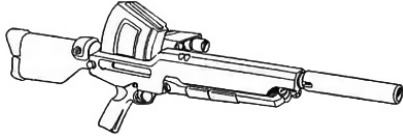

Militech ATR-97	
Type : Fusil de précision lourd Précision : +2 Disponibilité : Rare Dissimulation : Non dissimulable Chargeur : 8 Cadence : 1	Munition : 20 mm (8D10 AP) Fiabilité : très bonne Portée : 500 mètres Prix : 1590 eb Référence : Datafortress 2020 Longueur : 115 cm Pays : USA
Bien qu'elle ne soit pas l'arme anti-tank qu'elle clame être, cette arme est un excellent choix pour détruire un borgs déchaîné voir même une ACPA légère qui passait dans le coin. Les agences de police et les forces militaires à travers le globe apprécient son aide dans la guerre contre les crimes de cyborgs.