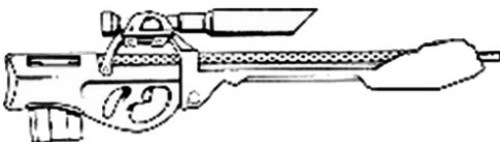

Munition : .408 (5D10)
 Fiabilité : très bonne
 Portée : 1800 mètres
 Prix : 3455 eb
 Référence : Datafortress 2020
 Longueur : 122 cm
 Pays : USA

Le S51 utilise une configuration de revolver bullpup pour une précision maximale et des cylindres amovibles pour un rechargement plus rapide. Les cylindres de cette arme sont longs, ce qui permet d'utiliser des munitions spéciales, et comme c'est un revolver, vous pouvez mélanger et assortir les balles pour toute situation qui pourrait se présenter. Chaque cylindre peut être programmé avec le type précis des balles chargées, qui s'affichera dans la lunette de visée, ou via SmartLink, vous permettant de sélectionner rapidement la balle dont vous avez besoin.