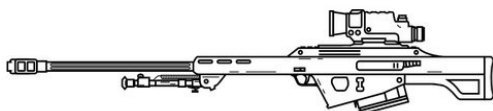

Armalite-Barrett CSR-50	
Type : Fusil de précision lourd	Munition : .50 BMG (6D10)
Précision : +4	Fiabilité : très bonne
Disponibilité : Rare	Portée : 1800 mètres
Dissimulation : Non dissimulable	Prix : 3925 eb
Chargeur : 10	Référence : Cyberpunk 2021
Cadence : 1	Longueur : 161 cm
	Pays : USA
Le CSR-50 est la version bullpup du M90, plus précise, plus perfectionnée mais aussi plus chère.