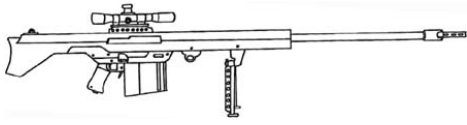

Armalite-Barrett M90

Type : Fusil de précision lourd
Précision : +3
Disponibilité : Rare
Dissimulation : Non dissimulable
Chargeur : 10
Cadence : 1

Munition : .50 BMG (6D10)
Fiabilité : très bonne
Portée : 2000 mètres
Prix : 1500 eb
Référence : Home of the Brave
Longueur : 168 cm
Pays : USA

Le M90 est le successeur du M82, arme datant des années 80. Il peut être trouvé au marché noir ou dans des vieux stocks militaires. M-90 en version superarme : 2500 eb (portée : 300 mètres).

CCMMC SRI-17

Type : Fusil de précision lourd
Précision : +4
Disponibilité : Rare
Dissimulation : Non dissimulable
Chargeur : 10
Cadence : 1

Munition : 7,62E (9D6+3)
Fiabilité : très bonne
Portée : 1400 mètres
Prix : 2520 eb
Référence : Datafortress 2020
Longueur : 120 cm
Pays : Chine

Beaucoup furent étonnés lors de la sortie du SRI-17. La firme CCMC, plutôt habituée à fabriquer des copies médiocres d'armes occidentales, avait conçu l'un des meilleurs fusils de précision du monde ! Tout y était, une grande précision, une configuration bullpup et une munition électrothermale puissante. D'où un succès mérité auprès des professionnels.

Colt-Mauser M2X Cannon

Type : Fusil de précision lourd
Précision : 0
Disponibilité : Rare
Dissimulation : Non dissimulable
Chargeur : 8
Cadence : 1

Munition : 20 mm EHI (4D10+6*)
Fiabilité : standard
Portée : 600 mètres
Prix : 3050 eb
Référence : Chrome 2
Longueur : 178 cm
Pays : USA

* Armure réduite au quart. Si les dégâts sont absorbés mais dépassent la moitié des PA, la cible endure néanmoins le quart des dégâts du fait de l'impact.

Constitutional Arms S51

Type : Fusil de précision lourd
Précision : +3
Disponibilité : Rare
Dissimulation : Non dissimulable
Chargeur : 6
Cadence : 2