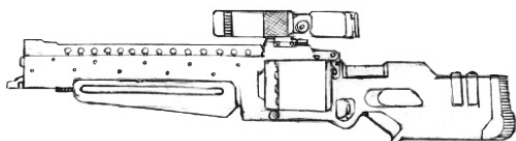

Militech USS-10	
Type : Shotgun de précision Précision : +2 Disponibilité : Médiocre Dissimulation : Non dissimulable Chargeur : 8 Cadence : 1	Munition : CAL10 APFSDS (4D10 AP) Fiabilité : très bonne Portée : 500 mètres Prix : 910 eb Référence : Cyberpunk 2021 Longueur : 82 cm Pays : USA
Le calibre 10 APFSDS est décidément à la mode en ce moment et Militech sort sa propre version. La firme a fait un étrange choix de design pour son arme car au lieu du traditionnel chargeur, c'est un barillet qui est utilisé.