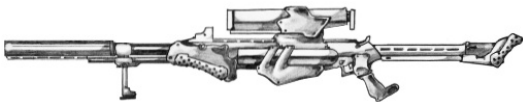

Militech TSATW Grizzly	
Type : Fusil de précision lourd Précision : +2 Disponibilité : Rare Dissimulation : Non dissimulable Chargeur : 1 Cadence : 1	Munition : 30 mm (9D10 AP) Fiabilité : très bonne Portée : 2000 mètres Prix : 6230 eb Référence : Cyberpunk 2021 Longueur : 162 cm Pays : USA
Militech complète sa gamme d'armes de calibre 30 mm avec cet immense fusil qui n'a qu'un seul but, donner la mort à coup sûr. Il est plus proche du canon léger que d'une arme portable.