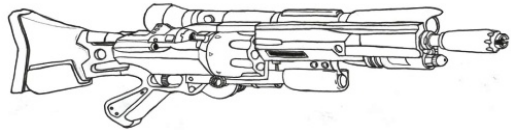

Federated Arms RSR-2	
Type : Fusil de précision lourd	Munition : .300WM (6D6+3)
Précision : +1	Fiabilité : faible
Disponibilité : Rare	Portée : 500 mètres
Dissimulation : Non dissimulable	Prix : 740 eb
Chargeur : 8	Référence : Cyberpunk 2021
Cadence : 1	Longueur : 74 cm
	Pays : USA
Partant d'une idée originale et séduisante sur le papier, doter un fusil de précision d'un barillet, cette arme s'est révélée être une catastrophe en pratique. Et même bradée à ce prix, Federated Arms a eu bien du mal à en vendre et a stoppé la production rapidement, d'où sa rareté.