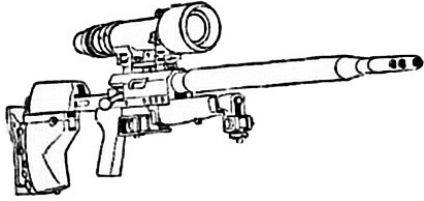

PGM Ultima Ratio S9	
Type : Fusil de précision lourd Précision : +3/+6 Disponibilité : Rare Dissimulation : Non dissimulable Chargeur : 6 Cadence : 1	Munition : 7,62 APFSDS (8D6+2) Fiabilité : très bonne Portée : 2500 mètres Prix : 18550 eb Référence : Cyberpunk 2021 Longueur : 112 cm Pays : France
Cette arme tire du 7,62 mm Armor-Piercing Fin-Stabilized Discarding Sabot, une munition sous-calibrée en uranium qui traverse aisément les armures. Elle est équipée d'une crosse absorbante de recul et d'un gyrostabilisateur. Pourtant son réel atout est son système de ciblage. Le "Full Sensing" est un système de ciblage contrôlé par ordinateur à large spectre qui offre une précision sans commune mesure. Ce système peut voir à travers les murs et détecter les camouflages thermo-optiques et doit être interfacé avec le tireur. Des chargeurs de 10 à 20 balles sont également disponibles.