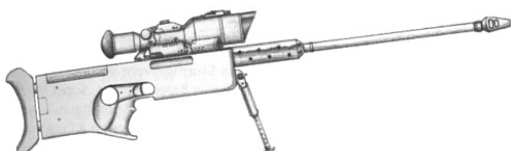

Mauser SEK 41	
Type : Fusil de précision lourd	Munition : .338LM (7D6+2)
Précision : +3	Fiabilité : très bonne
Disponibilité : Rare	Portée : 1400 mètres
Dissimulation : Non dissimulable	Prix : 2970 eb
Chargeur : 5	Référence : Datafortress 2020
Cadence : 2	Longueur : 134 cm
	Pays : Allemagne
Un fusil de sniper/chasse de gros calibre, initialement destiné à abattre le gros gibier, mais souvent utilisé par les tireurs d'élite de la police anti-cyborg.