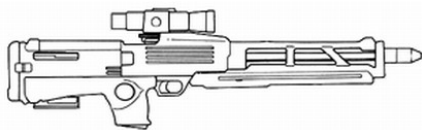

Walther WA-2100	
Type : Fusil de précision lourd	Munition : .300WM (6D6+3)
Précision : +3	Fiabilité : très bonne
Disponibilité : Rare	Portée : 1200 mètres
Dissimulation : Non dissimulable	Prix : 3230 eb
Chargeur : 8	Référence : Shadowrun
Cadence : 2	Longueur : 95 cm
	Pays : Allemagne
Walther inaugure avec le 2100 son premier fusil de précision lourd. Cette arme reste dans les standards de qualité de la firme, c'est-à-dire très élevés.