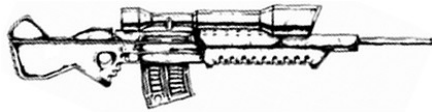

Militech Mephisto	
Type : Fusil de précision lourd Précision : +2 Disponibilité : Médiocre Dissimulation : Non dissimulable Chargeur : 12 Cadence : 1	Munition : .50 BMG (6D10) Fiabilité : très bonne Portée : 1800 mètres Prix : 1390 eb Référence : Cyberpunk 2021 Longueur : 118 cm Pays : USA
Le Mephisto est un fusil de précision lourd assez courant. Il est stable et robuste ce qui lui confère une bonne précision et une bonne portée. La lunette de vision de nuit détachable a un grossissement de x3 à x15 et inclut une visée laser pour le combat rapproché.