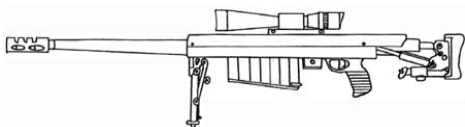

| Arasaka-Barret Light 20 | |
|----------------------------------|----------------------------|
| Type : Fusil de précision lourd | Munition : 20 mm (8D10 AP) |
| Précision : 0 | Fiabilité : très bonne |
| Disponibilité : Rare | Portée : 1500 mètres |
| Dissimulation : Non dissimulable | Prix : 2000 eb |
| Chargeur : 10 | Référence : Cyberpunk 2020 |
| Cadence : 1 | Longueur : 131 cm |
| | Pays : Japon |