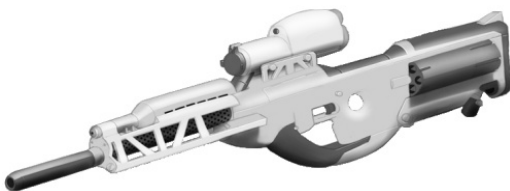

Colt-Mauser M2X Cannon

Type : Fusil de précision lourd
Précision : 0
Disponibilité : Rare
Dissimulation : Non dissimulable
Chargeur : 8
Cadence : 1

Munition : 20 mm EHI (4D10+6*)
Fiabilité : standard
Portée : 600 mètres
Prix : 3050 eb
Référence : Chrome 2
Longueur : 178 cm
Pays : USA

* Armure réduite au quart. Si les dégâts sont absorbés mais dépassent la moitié des PA, la cible endure néanmoins le quart des dégâts du fait de l'impact.

Constitutional Arms S51

Type : Fusil de précision lourd
Précision : +3
Disponibilité : Rare
Dissimulation : Non dissimulable
Chargeur : 6
Cadence : 2

Munition : .408 (5D10)
Fiabilité : très bonne
Portée : 1800 mètres
Prix : 3455 eb
Référence : Datafortress 2020
Longueur : 122 cm
Pays : USA

Le S51 utilise une configuration de revolver bullpup pour une précision maximale et des cylindres amovibles pour un rechargement plus rapide. Les cylindres de cette arme sont longs, ce qui permet d'utiliser des munitions spéciales, et comme c'est un revolver, vous pouvez mélanger et assortir les balles pour toute situation qui pourrait se présenter. Chaque cylindre peut être programmé avec le type précis des balles chargées, qui s'affichera dans la lunette de visée, ou via SmartLink, vous permettant de sélectionner rapidement la balle dont vous avez besoin.