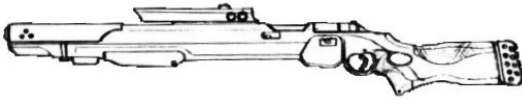

Seburo PAS-R2	
Type : Shotgun de précision Précision : +3 Disponibilité : Rare Dissimulation : Non dissimulable Chargeur : 12 Cadence : 1	Munition : CAL10 APFSDS (4D10 AP) Fiabilité : très bonne Portée : 500 mètres Prix : 1660 eb Référence : Datafortress 2020 Longueur : 105 cm Pays : Japon
Seburo a initié une nouvelle approche des fusils de précision en les combinant avec un shotgun. Le PAS-R2 tire des munitions APFSDS (Armor-Piercing Fin Stabilized Discarding Sabot) avec une précision extrême. Ces munitions sont capables d'arrêter un véhicule et autres cibles faiblement blindées tout en étant bien moins cher que le calibre .50.