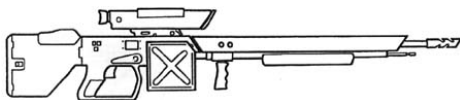

Royal Enfield Ordnance 25 mm Cockerill Assault Cannon	
Type : Fusil lance-roquettes	Munition : roquette 25 mm (*)
Précision : -1	Fiabilité : standard
Disponibilité : Rare	Portée : 1500 mètres
Dissimulation : Non dissimulable	Prix : 7400 eb
Chargeur : 12	Référence : Protect & Serve
Cadence : 1	Longueur : 152 cm
	Pays : Royaume-Uni
* Munitions disponibles : AP (5D10+10 AP), HEP (6D10 dégâts demi-réels, armure divisée par 4), APF (gerbe de fléchettes, portée 100 mètres, largeur 4 mètres. 1D6+3 coups pour chaque cible dans la zone, chacun infligeant 1D6+1 points de dégâts en AP). CON minimale : 8 pour épauler. Bipied de série.