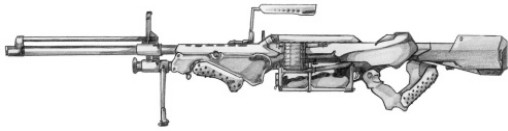

Royal Enfield Tigershark LMG	
Type : Mitrailleur légère	Munition : 7,62C (6D6+2)
Précision : +2	Fiabilité : standard
Disponibilité : Médiocre	Portée : 800 mètres
Dissimulation : Non dissimulable	Prix : 2250 eb
Chargeur : 300	Référence : Cyberpunk 2021
Cadence : 2/25	Longueur : 135 cm
	Pays : Royaume-Uni
Cette mitrailleur légère possède un chargeur secondaire situé juste derrière le primaire ce qui lui permet d'augmenter considérablement sa capacité.