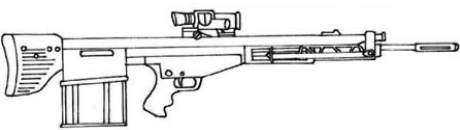

Fabrica de Armas M-2012HB SAW	
Type : Mitrailleur légère	Munition : 6,5 mm C (5D6+3)
Précision : +2	Fiabilité : très bonne
Disponibilité : Médiocre	Portée : 600 mètres
Dissimulation : Non dissimulable	Prix : 1600 eb
Chargeur : 100	Référence : Solo of Fortune
Cadence : 2/3/30	Longueur : 126 cm
	Pays : Argentine
Bipied et visée laser de série.