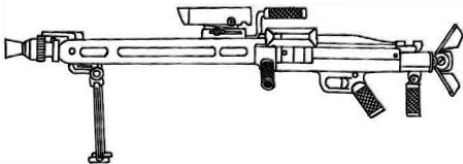

Sternmeyer M-5A SAW	
Type : Mitrailleur légère	Munition : 7,62C (6D6+2)
Précision : -1	Fiabilité : standard
Disponibilité : Rare	Portée : 800 mètres
Dissimulation : Non dissimulable	Prix : 1000 eb
Chargeur : 200 (bande)	Référence : Corporate Report 2
Cadence : 2/3/20	Longueur : 114 cm
	Pays : Allemagne