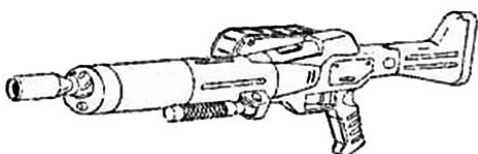

CCMMC MGR-42	
Type : Mitrailleuse légère	Munition : 7,62C (6D6+2)
Précision : +1	Fiabilité : standard
Disponibilité : Commun	Portée : 600 mètres
Dissimulation : Non dissimulable	Prix : 975 eb
Chargeur : 80	Référence : Datafortress 2020
Cadence : 2/3/25	Longueur : 106 cm
	Pays : Chine
Une mitrailleuse de l'armée chinoise, la poignée avant repliable est ajout agréable. Capable d'accepter un chargeur de 80 balles ou des bandes de munitions.