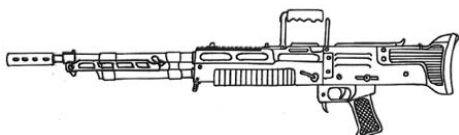

## LES MITRAILLEUSES LEGERES

Ah, les mitrailleuses, source de délires et de fantasmes chez tous les nostalgiques des films en série américains peuplés d'acteurs sévèrement burnés. Les mitrailleuses légères sont des armes d'usage exclusivement militaire (la loi fédérale de 1999 interdit leur possession aux civils) pouvant être portées par un fantassin (quelquefois avec peine). Un second homme est souvent nécessaire pour transporter les bandes de munition. Elles ont pour but d'effectuer des tirs de support, qui font baisser la tête à l'ennemi et compensent un manque évident de précision lors d'un tir en longues rafales par une profusion de projectiles envoyés en direction de l'adversaire. Les mitrailleuses s'utilisent dans une position couchée, sur bipied. Si le tireur est debout ou accroupi, leur portée ne signifie plus grand chose. A utiliser donc à courte portée si vous voulez vraiment jouer les Rambos.

| Ares MP LMG  |                             |
|--|-----------------------------|
| Type : Mitrailleuse légère   | Munition : 6,5 mm C (5D6+3) |
| Précision : +1   | Fiabilité : standard        |
| Disponibilité : Rare   | Portée : 500 mètres         |
| Dissimulation : Non dissimulable   | Prix : 1120 eb              |
| Chargeur : 50  | Référence : Shadowrun       |
| Cadence : 2/20   | Longueur : 109 cm           |
|  | Pays : USA                  |
| L'Ares Man Portable Light Machine Gun est une arme de choix pour les organisations militaires et paramilitaires. Capable d'un tir automatique soutenu pendant des heures, l'Ares MP est équipé d'un système de maintien au niveau des hanches pour une utilisation avec une sangle d'épaule. Cette arme est en effet conçue pour être tirée depuis la hanche, et aucune disposition n'a été prise pour le faire depuis l'épaule. |                             |