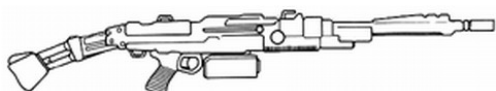

## LES MITRAILLEUSES LEGERES

Ah, les mitrailleuses, source de délires et de fantasmes chez tous les nostalgiques des films en série américains peuplés d'acteurs sévèrement burnés. Les mitrailleuses légères sont des armes d'usage exclusivement militaire (la loi fédérale de 1999 interdit leur possession aux civils) pouvant être portées par un fantassin (quelquefois avec peine). Un second homme est souvent nécessaire pour transporter les bandes de munition. Elles ont pour but d'effectuer des tirs de support, qui font baisser la tête à l'ennemi et compensent un manque évident de précision lors d'un tir en longues rafales par une profusion de projectiles envoyés en direction de l'adversaire. Les mitrailleuses s'utilisent dans une position couchée, sur bipied. Si le tireur est debout ou accroupi, leur portée ne signifie plus grand chose. A utiliser donc à courte portée si vous voulez vraiment jouer les Rambos.

| Ares MP LMG  |                             |
|--|-----------------------------|
| Type : Mitrailleuse légère   | Munition : 6,5 mm C (5D6+3) |
| Précision : +1   | Fiabilité : standard        |
| Disponibilité : Rare   | Portée : 500 mètres         |
| Dissimulation : Non dissimulable   | Prix : 1120 eb              |
| Chargeur : 50  | Référence : Shadowrun       |
| Cadence : 2/20   | Longueur : 109 cm           |
|  | Pays : USA                  |
| L'Ares Man Portable Light Machine Gun est une arme de choix pour les organisations militaires et paramilitaires. Capable d'un tir automatique soutenu pendant des heures, l'Ares MP est équipé d'un système de maintien au niveau des hanches pour une utilisation avec une sangle d'épaule. Cette arme est en effet conçue pour être tirée depuis la hanche, et aucune disposition n'a été prise pour le faire depuis l'épaule. |                             |