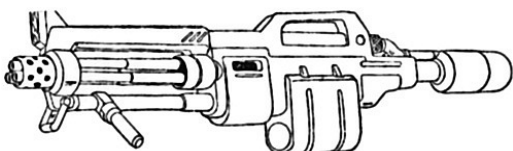

CCMMC HAR-22 Helghast	
Type : Mitrailleuse gatling	Munition : 5,56C (5D6)
Précision : -1	Fiabilité : standard
Disponibilité : Rare	Portée : 500 mètres
Dissimulation : Non dissimulable	Prix : 1650 eb
Chargeur : 100	Référence : Cyberpunk 2021
Cadence : 50	Longueur : 122 cm
	Pays : Chine
Malgré son aspect massif, cette mitrailleuse gatling tire une munition assez "faiblarde" pour une telle arme. Elle reste néanmoins assez puissante pour faire de la bouillie de n'importe quel ennemi, si on possède assez de force pour la contrôler lors du tir.