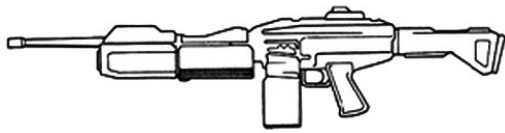

FN Mag 5	
Type : Mitrailleur légère	Munition : 7,62C (6D6+2)
Précision : +1	Fiabilité : très bonne
Disponibilité : Rare	Portée : 800 mètres
Dissimulation : Non dissimulable	Prix : 1200 eb
Chargeur : 50 (boîte)	Référence : Shadowrun
Cadence : 2/3/25	Longueur : 115 cm
	Pays : USA
Plusieurs armées et agences de sécurité dans le monde ont choisi le FN Mag 5 pour équiper leur véhicules légers.