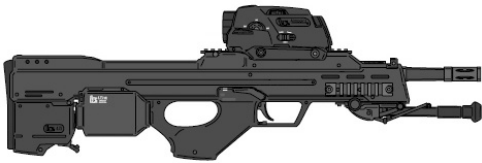

Cyberdyn M19	
Type : Mitrailleur légère	Munition : 4,7 mm (4D6)
Précision : +2	Fiabilité : très bonne
Disponibilité : Médiocre	Portée : 400 mètres
Dissimulation : Non dissimulable	Prix : 2280 eb
Chargeur : 120	Référence : Cyberpunk 2021
Cadence : 2/3/40	Longueur : 85 cm
	Pays : USA
Commande de l'US Army, cette mitrailleuse est dérivée du fusil d'assaut Cyberdyn M3. Elle est équipée d'une visée laser intégrée et d'une lunette de visée.