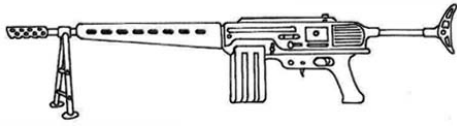

Militech M-232 Squad Assault	
Type : Mitrailleur légère	Munition : 5,56C (5D6)
Précision : 0	Fiabilité : très bonne
Disponibilité : Médiocre	Portée : 600 mètres
Dissimulation : Non dissimulable	Prix : 1000 eb
Chargeur : 30	Référence : Home of the Brave
Cadence : 2/3/20	Longueur : 125 cm
	Pays : USA