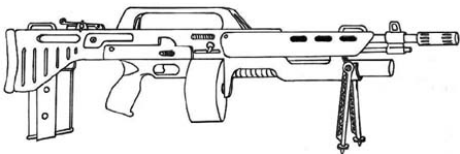

Stein & Wasserman Model HM	
Type : Mitrailleur légère	Munition : 13 mm API (4D6+3 AP + 1D6)
Précision : +1	Fiabilité : très bonne
Disponibilité : Rare	Portée : 600 mètres
Dissimulation : Non dissimulable	Prix : 1800 eb
Chargeur : 70	Longueur : 122 cm
Cadence : 2/3/30	Pays : Allemagne
Une mitrailleur légère tirant des balles explosives et des grenades à grande cadence. Lance-grenades : 0 12 2 grenade 40 mm TF 200m.