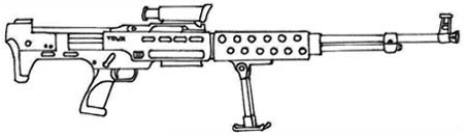

Towa Type 8 Medium Machine Gun	
Type : Mitrailleuse légère	Munition : 7,62C (6D6+2)
Précision : +1	Fiabilité : très bonne
Disponibilité : Médiocre	Portée : 800 mètres
Dissimulation : Non dissimulable	Prix : 2500 eb
Chargeur : 200 (boîte)	Référence : Pacific Rim
Cadence : 2/3/30	Longueur : 126 cm
	Pays : Japon