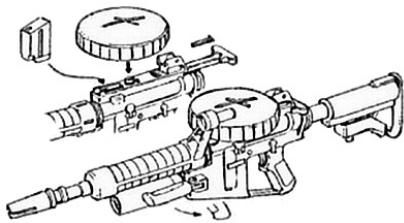

Colt MG-678	
Type : Mitrailleur légère	Munition : 5,56C (5D6)
Précision : +1	Fiabilité : standard
Disponibilité : Commun	Portée : 400 mètres
Dissimulation : Non dissimulable	Prix : 625 eb
Chargeur : 100	Référence : Datafortress 2020
Cadence : 2/20	Longueur : 92 cm
	Pays : USA
Dotée d'un bon design et d'une maintenance aisée, cette mitrailleuse conçue par Colt accepte également des chargeurs de 30 balles ou des bandes.