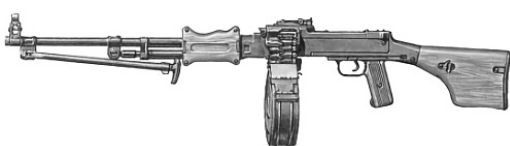

Degtyarev RPD	
Type : Mitrailleuse légère	Munition : 7,62S (5D6)
Précision : +1	Fiabilité : très bonne
Disponibilité : Commun	Portée : 800 mètres
Dissimulation : Non dissimulable	Prix : 825 eb
Chargeur : 100 (boîte)	Référence : Cyberpunk 2021
Cadence : 2/33	Longueur : 104 cm
	Pays : URSS