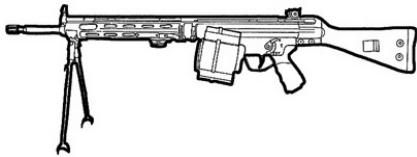

Heckler & Koch HK 11E	
Type : Mitrailleuse légère	Munition : 7,62N (5D6+2)
Précision : +1	Fiabilité : très bonne
Disponibilité : Rare	Portée : 500 mètres
Dissimulation : Non dissimulable	Prix : 850 eb
Chargeur : 30	Référence : Cyberpunk 2021
Cadence : 2/20	Longueur : 102 cm
	Pays : Allemagne
Le HK11E est une arme de support acceptant soit les chargeurs standards de H&K soit des boîtes de 50 munitions. Il possède un système de changement rapide de canon ainsi qu'un bipied.