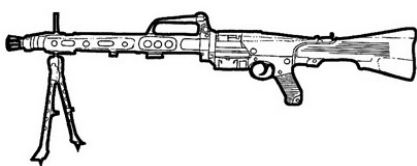

CETME Ameli	
Type : Mitrailleuse légère	Munition : 5,56 (4D6)
Précision : 0	Fiabilité : standard
Disponibilité : Médiocre	Portée : 500 mètres
Dissimulation : Non dissimulable	Prix : 760 eb
Chargeur : 200 (bande)	Référence : Cyberpunk 2021
Cadence : 2/50	Longueur : 90 cm
	Pays : Espagne