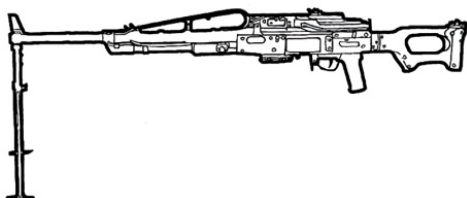

LES MITRAILLEUSES LEGERES CONTEMPORAINES

Ah, les mitrailleuses, source de délires et de fantasmes chez tous les nostalgiques des films en série américains peuplés d'acteurs sévèrement burnés. Les mitrailleuses légères sont des armes d'usage exclusivement militaire (la loi fédérale de 1999 interdit leur possession aux civils) pouvant être portées par un fantassin (quelquefois avec peine). Un second homme est souvent nécessaire pour transporter les bandes de munition. Elles ont pour but d'effectuer des tirs de support, qui font baisser la tête à l'ennemi et compensent un manque évident de précision lors d'un tir en longues rafales par une profusion de projectiles envoyés en direction de l'adversaire. Les mitrailleuses s'utilisent dans une position couchée, sur bipied. Si le tireur est debout ou accroupi, leur portée ne signifie plus grand chose. A utiliser donc à courte portée si vous voulez vraiment jouer les Rambos.

6P41 Pecheneg	
Type : Mitrailleuse légère	Munition : 7,62x54R (6D6)
Précision : +1	Fiabilité : très bonne
Disponibilité : Médiocre	Portée : 550 mètres
Dissimulation : Non dissimulable	Prix : 830 eb
Chargeur : 200 (boîte)	Référence : Cyberpunk 2021
Cadence : 2/40	Longueur : 120 cm
	Pays : Russie
En plus de son design avancé, le Pecheneg a comme principale caractéristique un nouveau canon long pour une meilleure précision. Des lunettes spéciales peuvent facilement être montées, comme une lunette de vision nocturne ou infrarouge. Le bipied est livré en standard.	