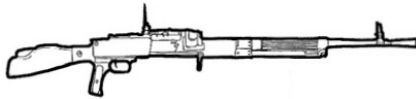

Norinco Type 67	
Type : Mitrailleuse légère	Munition : 7,62x54R (6D6)
Précision : -1	Fiabilité : standard
Disponibilité : Médiocre	Portée : 500 mètres
Dissimulation : Non dissimulable	Prix : 770 eb
Chargeur : 100 (boîte)	Référence : Cyberpunk 2021
Cadence : 2/30	Longueur : 134 cm
	Pays : Chine