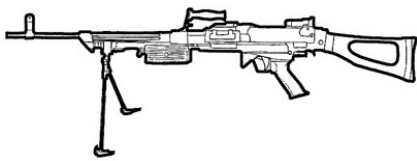

Vektor SS-77	
Type : Mitrailleuse légère	Munition : 7,62N (5D6+2)
Précision : +1	Fiabilité : standard
Disponibilité : Commun	Portée : 600 mètres
Dissimulation : Non dissimulable	Prix : 780 eb
Chargeur : 100 (bande)	Référence : Cyberpunk 2021
Cadence : 2/30	Longueur : 116 cm
	Pays : Afrique du Sud