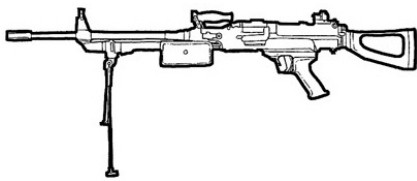

Vektor Mini SS	
Type : Mitrailleuse légère	Munition : 5,56 (4D6)
Précision : 0	Fiabilité : standard
Disponibilité : Commun	Portée : 500 mètres
Dissimulation : Non dissimulable	Prix : 750 eb
Chargeur : 100 (bande)	Référence : Cyberpunk 2021
Cadence : 2/30	Longueur : 100 cm
	Pays : Afrique du Sud