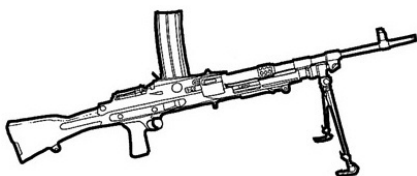

LES MITRAILLEUSES LEGERES CONTEMPORAINES

Ah, les mitrailleuses, source de délires et de fantasmes chez tous les nostalgiques des films en série américains peuplés d'acteurs sévèrement burnés. Les mitrailleuses légères sont des armes d'usage exclusivement militaire (la loi fédérale de 1999 interdit leur possession aux civils) pouvant être portées par un fantassin (quelquefois avec peine). Un second homme est souvent nécessaire pour transporter les bandes de munition. Elles ont pour but d'effectuer des tirs de support, qui font baisser la tête à l'ennemi et compensent un manque évident de précision lors d'un tir en longues rafales par une profusion de projectiles envoyés en direction de l'adversaire. Les mitrailleuses s'utilisent dans une position couchée, sur bipied. Si le tireur est debout ou accroupi, leur portée ne signifie plus grand chose. A utiliser donc à courte portée si vous voulez vraiment jouer les Rambos.

6P41 Pecheneg	
Type : Mitrailleuse légère	Munition : 7,62x54R (6D6)
Précision : +1	Fiabilité : très bonne
Disponibilité : Médiocre	Portée : 550 mètres
Dissimulation : Non dissimulable	Prix : 830 eb
Chargeur : 200 (boîte)	Référence : Cyberpunk 2021
Cadence : 2/40	Longueur : 120 cm
	Pays : Russie
En plus de son design avancé, le Pecheneg a comme principale caractéristique un nouveau canon long pour une meilleure précision. Des lunettes spéciales peuvent facilement être montées, comme une lunette de vision nocturne ou infrarouge. Le bipied est livré en standard.	

Beretta AS70-90	
Type : Mitrailleuse légère	Munition : 5,56 (4D6)
Précision : 0	Fiabilité : standard
Disponibilité : Médiocre	Portée : 500 mètres
Dissimulation : Non dissimulable	Prix : 710 eb
Chargeur : 30	Référence : Cyberpunk 2021
Cadence : 2/30	Longueur : 100 cm
	Pays : Italie
L'AS70-90 est dérivé du fusil d'assaut AR70-90 et utilise un système similaire à part sa culasse ouverte pour le tir de support.	