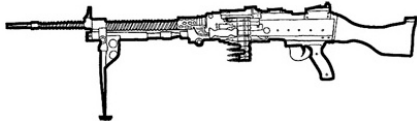

Sumitomo Type 62 GPMG	
Type : Mitrailleuse légère	Munition : 7,62N (5D6+2)
Précision : 0	Fiabilité : très bonne
Disponibilité : Rare	Portée : 500 mètres
Dissimulation : Non dissimulable	Prix : 760 eb
Chargeur : 100 (bande)	Référence : Cyberpunk 2021
Cadence : 2/25	Longueur : 120 cm
	Pays : Japon
La Type 62 General Purpose Machine Gun a été développée au début des années 60 et adoptée par les Forces d'Autodéfense Japonaises (JSDF) en 1962. Elle est encore utilisée par la JSDF et n'a jamais été exportée en dehors du Japon.