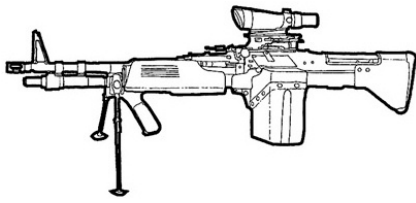

M60E4	
Type : Mitrailleuse légère	Munition : 7,62N (5D6+2)
Précision : +2	Fiabilité : très bonne
Disponibilité : Commun	Portée : 650 mètres
Dissimulation : Non dissimulable	Prix : 850 eb
Chargeur : 100 (boîte)	Référence : Cyberpunk 2021
Cadence : 2/25	Longueur : 107 cm
	Pays : USA
Version plus récente et améliorée de l'antique M60.