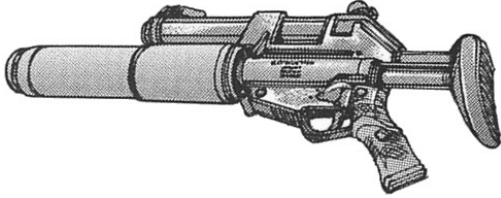

Seburo Para	
Type : Pistolet mitrailleur très lourd	Munition : 10 mm C (2D6+3)
Précision : +1 / +2 (avec superarme)	Fiabilité : très bonne
Disponibilité : Rare	Portée : 250 mètres
Dissimulation : Manteau	Prix : 980 eb
Chargeur : 50	Référence : Cyberpunk 2021
Cadence : 2/3/25	Longueur : 42 cm, crosse repliée
	Pays : Japon
Le Para a deux particularité, un chargeur hélicoïdal de grande capacité et surtout un impressionnant silencieux qui lui permet de tirer en rafale sans faire de bruit.