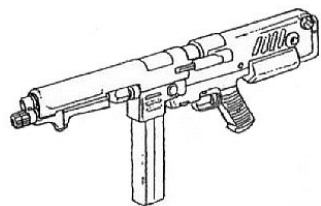

Militech MMP-80	
Type : Pistolet mitrailleur très lourd	Munition : 12 mm (4D6+1)
Précision : +1	Fiabilité : standard
Disponibilité : Médiocre	Portée : 200 mètres
Dissimulation : Non dissimulable	Prix : 1275 eb
Chargeur : 30	Référence : Datafortress 2020
Cadence : 2/3/10	Longueur : 55 cm
	Pays : USA
Une arme énorme capable d'abattre presque tout. Si votre ennemi la voit, il sera probablement si intimidé que vous n'aurez même pas à tirer, ce qui est une bonne chose, car au prix des munitions de 12 mm, vous pourrez éviter de gaspiller inutilement votre argent.