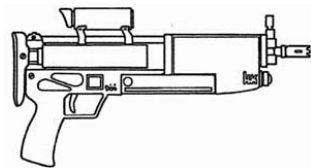

Heckler & Koch MPK-20	
Type : Pistolet mitrailleur très lourd	Munition : 12 mm RE (4D6+1 AP, dégâts à la chair doublés)
Précision : +1	Fiabilité : standard
Disponibilité : Médiocre	Portée : 200 mètres
Dissimulation : Manteau	Prix : 1150 eb
Chargeur : 20	Référence : Rough Guide to the UK
Cadence : 2/3/20	Longueur : 43 cm, crosse repliée
	Pays : Allemagne