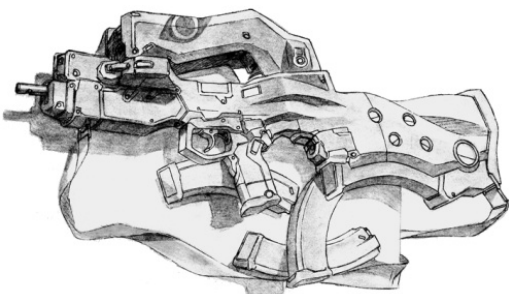

## LES PISTOLETS MITRAILLEURS TRES LOURDS

Les pistolets mitrailleurs lourds ont fleuri après les années 2000, sans doutes à cause de l'apparition des armures personnelles légères. Ils y ont perdu en dissimulation et nécessitent une solide poigne pour être maîtrisés car ils ont souvent de puissance de feu équivalente à celle des fusils d'assaut du siècle dernier. Les pistolets mitrailleurs lourds équipent les forces de police, les commandos de l'armée et surtout les milices corporatistes.

Arasaka MZ-045	
Type : Pistolet mitrailleur très lourd	Munition : 12 mm (4D6+1)
Précision : -2	Fiabilité : standard
Disponibilité : Rare	Portée : 150 mètres
Dissimulation : Manteau	Prix : 815 eb
Chargeur : 25	Référence : Datafortress 2020
Cadence : 2/3/25	Longueur : 32 cm
	Pays : Japon
Même la crosse rétractible ne peut faire grand chose pour la précision de ce pistolet mitrailleur lourd. Néanmoins il vaut mieux avoir cette arme entre les mains que pointer contre vous, ses dommages étant dévastateurs.	