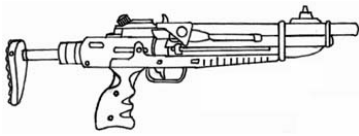

Sowet Blackhand	
Type : Pistolet mitrailleur très lourd	Munition : 4,7 mm (4D6)
Précision : +1	Fiabilité : standard
Disponibilité : Médiocre	Portée : 200 mètres
Dissimulation : Manteau	Prix : 685 eb
Chargeur : 30	Longueur : 48 cm, crosse repliée
Cadence : 2/20	Pays : Afrique du Sud
Une arme originaire d'Afrique, de bonne facture, très appréciée par les polices africaines pour son haut pouvoir stoppant.