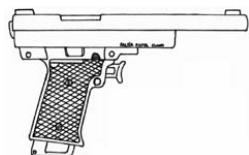

Paltik Pistol	
Type : Pistolet mitrailleur très lourd	Munition : 12 mm (4D6+1)
Précision : 0	Fiabilité : standard
Disponibilité : Médiocre	Portée : 50 mètres
Dissimulation : Veste	Prix : 620 eb
Chargeur : 10	Référence : Pacific Rim
Cadence : 1/5	Longueur : 27 cm
	Pays : Malaisie
Un "petit" PM difficilement contrôlable. Réservé aux hommes "à poigne" (CON >8).