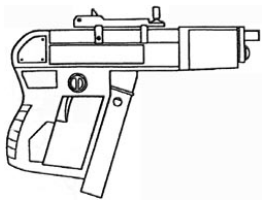

Beretta 1010 Machine Pistol	
Type : Pistolet mitrailleur lourd	Munition : 10 mm (2D6+3)
Précision : -2	Fiabilité : standard
Disponibilité : Commun	Portée : 100 mètres
Dissimulation : Manteau	Prix : 475 eb
Chargeur : 30	Référence : Rough Guide to the UK
Cadence : 2/3/15	Longueur : 29 cm
	Pays : Italie
Peut être dissimulée dans une veste, avec un chargeur de 15 balles et en démontant le canon prévu à cet effet. Plutôt imprécis dans sa version de base, le 1010 peut être équipé d'un "quality barrel kit" (200 eb) de chez Australian Ammo, augmentant sa précision à 0, ainsi que d'une visée laser ou d'une connexion superarme.