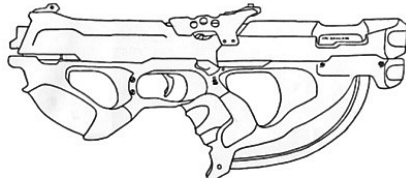

Dai Lung C22Z	
Type : Pistolet mitrailleur lourd	Munition : 11 mm (3D6)
Précision : -1	Fiabilité : standard
Disponibilité : Commun	Portée : 100 mètres
Dissimulation : Manteau	Prix : 380 eb
Chargeur : 25	Référence : Cyberpunk 2021
Cadence : 2/25	Longueur : 56 cm
	Pays : Chine
Lorsque Dai Lung décide de copier un concurrent, il ne fait pas les choses à moitié ! En plus de ressembler fortement au Sebuco C-X, il reprend pratiquement le nom d'un des autres produit de la firme japonaise. Néanmoins malgré un design somme toute réussi, on ne peut guère attendre grand chose d'une arme à un tel prix...