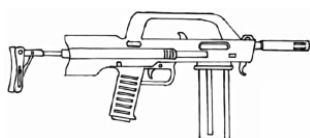

CCMMC Tuzi-7	
Type : Pistolet mitrailleur lourd	Munition : 11 mm (3D6)
Précision : -2	Fiabilité : standard
Disponibilité : Médiocre	Portée : 100 mètres
Dissimulation : Manteau	Prix : 125 eb
Chargeur : 30	Référence : Pacific Rim
Cadence : 15	Longueur : 52 cm, crosse repliée
	Pays : Chine
Une arme à dominante polymères plastiques, bon marché et d'une précision aléatoire. Peu demandée dans les pays occidentaux, elle est fabriquée à la chaîne et distribuée dans toute l'Asie.