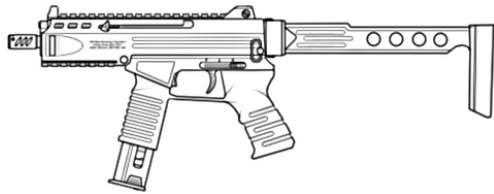

Beretta Cricket PDW	
Type : Pistolet mitrailleur lourd	Munition : 11 mm C (3D6+2)
Précision : +1	Fiabilité : standard
Disponibilité : Commun	Portée : 150 mètres
Dissimulation : Manteau	Prix : 675 eb
Chargeur : 20	Référence : Cyberpunk 2021
Cadence : 2/3/20	Longueur : 38 cm, crosse repliée
	Pays : Italie
Un pistolet mitrailleur très commun dans le milieu de la sécurité.