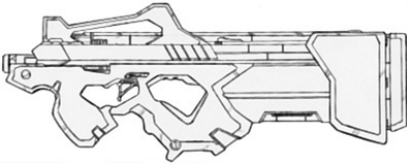

FN P94	
Type : Pistolet mitrailleur lourd	Munition : 5,7 mm (3D6 AP)
Précision : +2	Fiabilité : très bonne
Disponibilité : Médiocre	Portée : 200 mètres
Dissimulation : Manteau	Prix : 790 eb
Chargeur : 50	Référence : Cyberpunk 2021
Cadence : 2/3/50	Longueur : 50 cm
	Pays : Belgique
Le P94 est une version modernisée de son illustre prédécesseur, le P90. Il possède exactement les mêmes caractéristiques à part un design s'approchant de celui de Seburo.