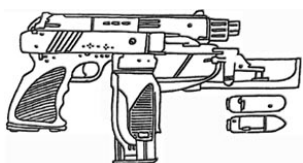

Militech PM-10	
Type : Pistolet mitrailleur lourd	Munition : 10 mm (2D6+3)
Précision : +1	Fiabilité : standard
Disponibilité : Excellente	Portée : 100 mètres
Dissimulation : Veste	Prix : 455 eb
Chargeur : 30	Référence : Chrome
Cadence : 2/20	Longueur : 33 cm
	Pays : USA
Lance-grenades en option : LRD -1 M C mini-grenade 25 mm, 4 2 ST 200 eb.