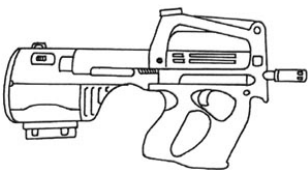

Espinoza Shark	
Type : Pistolet mitrailleur lourd	Munition : .41AE (2D6+3)
Précision : -1	Fiabilité : faible
Disponibilité : Excellente	Portée : 150 mètres
Dissimulation : Veste	Prix : 250 eb
Chargeur : 35	Longueur : 32 cm
Cadence : 25	Pays : Brésil
Un PM en polymères bien en dessous des critères occidentaux, qui fait néanmoins fureur en Amérique du Sud grâce à son faible coût. Dans certains pays comme le Pérou ou la Bolivie, il équipe les forces de police.