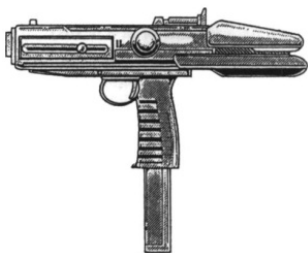

Nova Arms Hodges	
Type : Pistolet mitrailleur lourd	Munition : 11 mm C (3D6+2)
Précision : 0	Fiabilité : standard
Disponibilité : Excellente	Portée : 150 mètres
Dissimulation : Manteau	Prix : 395 eb
Chargeur : 40	Référence : Datafortress 2020
Cadence : 2/20	Longueur : 32 cm
	Pays : USA
Un pistolet mitrailleur peu coûteux et courant, qui a la faveur des gangs et des pays du tiers monde.