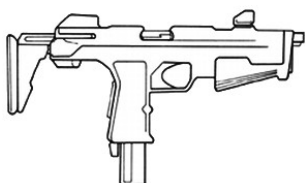

SCK Model 100 SMG	
Type : Pistolet mitrailleur lourd	Munition : 11 mm C (3D6+2)
Précision : +1	Fiabilité : standard
Disponibilité : Médiocre	Portée : 150 mètres
Dissimulation : Manteau	Prix : 725 eb
Chargeur : 30	Référence : Shadowrun
Cadence : 2/3/30	Longueur : 41 cm, crosse repliée
	Pays : Japon
Fabriqué par Shin Chou Kogyo, Tokyo, le SCK Model 100 est utilisé par la plupart des forces de sécurité du Japon. Il est équipé en standard d'une liaison superarme. S'il on tire avec la crosse repliée, la précision tombe à 0.