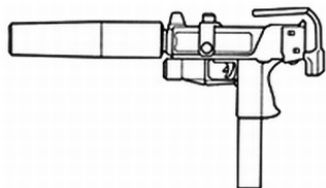

Ingram Smartgun Model 20T	
Type : Pistolet mitrailleur lourd	Munition : 11 mm C (3D6+2)
Précision : +1	Fiabilité : standard
Disponibilité : Commun	Portée : 100 mètres
Dissimulation : Veste	Prix : 810 eb
Chargeur : 32	Référence : Shadowrun
Cadence : 2/3/20	Longueur : 28 cm, crosse repliée, sans silencieux
	Pays : USA
Cette arme est équipée d'une connexion superarme de série. Crosse repliée la précision tombe à 0.