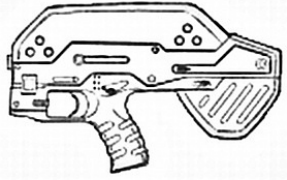

Sebuero C-28	
Type : Pistolet mitrailleur lourd Précision : +2 Disponibilité : Médiocre Dissimulation : Veste Chargeur : 50 Cadence : 2/3/25	Munition : 5,7 mm (3D6 AP) Fiabilité : très bonne Portée : 200 mètres Prix : 880 eb Référence : Cyberpunk 2021 Longueur : 37 cm Pays : Japon
Sebuero adore nous surprendre et avec le C-28 ils n'ont pas raté leur coup. Ce pistolet mitrailleur est conçu à l'inverse du C-25 : le chargeur est, à l'instar du P90, placé en haut de l'arme, et le récupérateur de douille en bas près de la crosse. Malheureusement, s'il surprend dans son design, ses caractéristiques sont exactement les mêmes que celles du C-25.