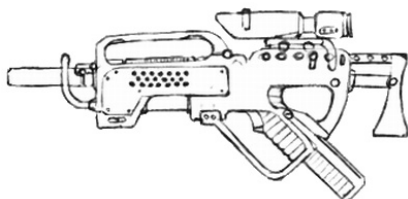

Militech ASG-2	
Type : Pistolet mitrailleur lourd	Munition : 11 mm C (3D6+2)
Précision : +1	Fiabilité : très bonne
Disponibilité : Médiocre	Portée : 250 mètres
Dissimulation : Non dissimulable	Prix : 780 eb
Chargeur : 28	Référence : Cyberpunk 2021
Cadence : 2/3/28	Longueur : 54 cm, crosse repliée
	Pays : USA
Pistolet mitrailleur à vocation militaire, le Militech ASG-2 a en partie été conçu sur les bases d'un fusil d'assaut. En retirant la lunette de visée il est possible de le dissimuler sous un manteau. En plus de cette lunette il est équipé d'une lampe tactique ou d'une visée laser au choix (placée sous le canon).