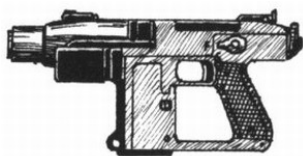

Militech Bullfighter	
Type : Pistolet mitrailleur lourd	Munition : 11 mm C (3D6+2)
Précision : +1	Fiabilité : très bonne
Disponibilité : Médiocre	Portée : 150 mètres
Dissimulation : Veste	Prix : 560 eb
Chargeur : 20	Référence : Datafortress 2020
Cadence : 2/3/15	Longueur : 30 cm
	Pays : USA
Ce pistolet mitrailleur compact est apprécié dans le milieu professionnel. Il est léger, avec un compensateur de recul suffisant pour tirer à une main et assez petit pour être caché dans une veste. Existe également avec chargeur de 30 balles.