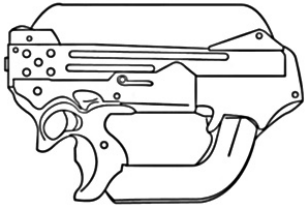

Sebuero C-25	
Type : Pistolet mitrailleur lourd Précision : +2 Disponibilité : Médiocre Dissimulation : Veste Chargeur : 50 Cadence : 2/3/25	Munition : 5,7 mm (3D6 AP) Fiabilité : très bonne Portée : 200 mètres Prix : 860 eb Référence : Cyberpunk 2021 Longueur : 36 cm Pays : Japon
Encore un excellent pistolet mitrailleur produit par Sebuero. Il est équipé d'un récupérateur de douilles et a été conçu pour tirer des munitions HV sans dysfonctionnement.