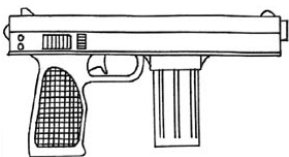

Federated Arms Mini 10	
Type : Pistolet mitrailleur lourd	Munition : 10 mm (2D6+3)
Précision : -1	Fiabilité : très bonne
Disponibilité : Commun	Portée : 75 mètres
Dissimulation : Veste	Prix : 325 eb
Chargeur : 15	Longueur : 25 cm
Cadence : 2/3	Pays : USA
Federated Arms commercialisa ce PM en 2013. Il se caractérise par une apparence dénudée, un boîtier rectangulaire et un chargeur droit devant la poignée. On lui reconnaît une bonne conception, digne des standards japonais.