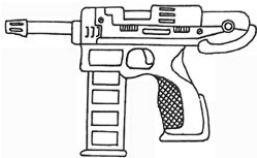

Eagletech Jammer	
Type : Pistolet mitrailleur lourd	Munition : 10 mm (2D6+3)
Précision : 0	Fiabilité : standard
Disponibilité : Médiocre	Portée : 100 mètres
Dissimulation : Veste	Prix : 510 eb
Chargeur : 25	Longueur : 24 cm
Cadence : 2/3/20	Pays : USA
La société EagleTech, spécialisée dans la fabrication des arcs et arbalètes, s'est associée à Federated Arms pour commercialiser ce PM compact et de bonne facture, qui n'a pas encore rencontré le succès qu'on lui souhaitait.