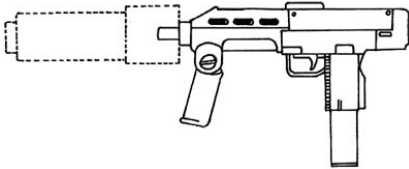

Militech Viper	
Type : Pistolet mitrailleur lourd	Munition : 10 mm (2D6+3)
Précision : 0	Fiabilité : très bonne
Disponibilité : Médiocre	Portée : 150 mètres
Dissimulation : Veste	Prix : 750 eb
Chargeur : 40	Référence : Home of the Brave
Cadence : 2/3/30	Longueur : 31 cm, sans silencieux
	Pays : USA
Atténuateur de son disponible pour 80 eb. Reste efficace une centaine de tirs.