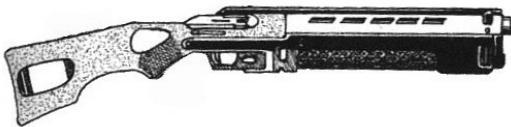

Smith & Wesson SAS-911	
Type : Shotgun semi-automatique	Munition : CAL12 (4D6/2D6/1D6+1)
Précision : +1	Fiabilité : standard
Disponibilité : Médiocre	Portée : 50 mètres
Dissimulation : Non dissimulable	Prix : 620 eb
Chargeur : 9	Référence : Datafortress 2020
Cadence : 1	Longueur : 75 cm
	Pays : USA
Populaire dans les milieux policiers et de la sécurité, ce shotgun a un look volontairement agressif.