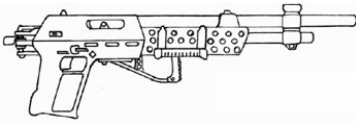

Mustang Arms Raider	
Type : Shotgun semi-automatique	Munition : CAL12 (4D6/2D6/1D6+1)
Précision : 0	Fiabilité : standard
Disponibilité : Commun	Portée : 50 mètres
Dissimulation : Non dissimulable	Prix : 400 eb
Chargeur : 5	Référence : Corporate Report 3
Cadence : 2	Longueur : 62 cm
	Pays : USA
Le Raider est dissimulable sous un manteau si on enlève sa crosse amovible. Des chargeurs de 5 cartouches rapidement changeables sont vendus 25$. Un canon allongé (précision +1, non dissimulable) peut être acheté 50$, un chargeur modifié de 9 cartouches pour 50$ (chargeur fixe) et une liaison superarme pour 400$.