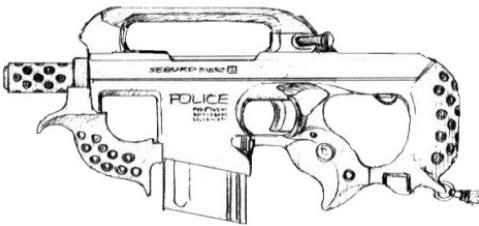

Seburo PAS-18	
Type : Shotgun semi-automatique	Munition : CAL12 (4D6/2D6/1D6+1)
Précision : +1	Fiabilité : très bonne
Disponibilité : Médiocre	Portée : 50 mètres
Dissimulation : Manteau	Prix : 945 eb
Chargeur : 10	Référence : Datafortress 2020
Cadence : 2	Longueur : 36 cm
	Pays : Japon
De la même taille qu'un pistolet mitrailleur, le PAS-18 est extrêmement populaire dans la police et les services spéciaux.