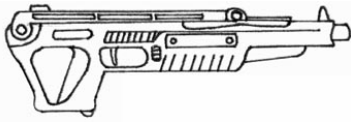

Rossi Squire	
Type : Shotgun semi-automatique	Munition : CAL410 (2D6+1/1D6+1/1D6/2+1)
Précision : 0	Fiabilité : standard
Disponibilité : Commun	Portée : 50 mètres
Dissimulation : Manteau	Prix : 400 eb
Chargeur : 2	Longueur : 45 cm, crosse repliée
Cadence : 2	Pays : Italie
Un fusil à pompe très court, facilement tenable d'une main. Une arme de secours efficace que l'on peut cacher sous un siège ou sous un manteau.