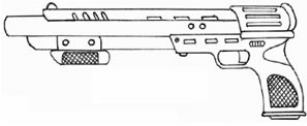

Sungan Hob-12

Type : Fusil à pompe	Munition : CAL12 (4D6/2D6/1D6+1)
Précision : -2	Fiabilité : très bonne
Disponibilité : Commun	Portée : 25 mètres
Dissimulation : Manteau	Prix : 280 eb
Chargeur : 10	Longueur : 48 cm
Cadence : 2	Pays : Corée

Cette arme conçue pour le combat très rapproché est une des rares productions personnelles de la firme Sungan, premier fabricant d'armes en Corée, qui s'est spécialisé dans la fabrication sous licence des produits des firmes Arasaka, Militech et Remington. Ces copies d'armes sont un peu moins chères que leurs modèles et ont des caractéristiques à peine inférieures.

Tambu 501 AirBrush

Type : Fusil à pompe	Munition : CAL12 (4D6/2D6/1D6+1)
Précision : +1	Fiabilité : standard
Disponibilité : Médiocre	Portée : 50 mètres
Dissimulation : Non dissimulable	Prix : 640 eb
Chargeur : 10	Référence : Blackhammer Cyberpunk Project
Cadence : 1	Longueur : 110 cm
	Pays : Japon

Ce fusil à pompe est apprécié pour son faible poids et sa bonne capacité due à sa configuration bullpup.

Winchester Nevada 10

Type : Fusil à pompe	Munition : CAL10 (5D6/2D6+2/1D6+2)
Précision : 0	Fiabilité : standard
Disponibilité : Commun	Portée : 50 mètres
Dissimulation : Non dissimulable	Prix : 500 eb
Chargeur : 8	Longueur : 101 cm
Cadence : 1	Pays : USA

Cette arme est vendue dans le monde entier par une filiale de Militech comme fusil de chasse au gros gibier. Elle peut souvent être trouvée derrière un comptoir de bar ou d'hôtel. Son aspect massif a un potentiel dissuasif très puissant. La version "Otario" consiste en un fusil identique, qui tire une balle de 7 mm C (dégâts : 5D6, précision : +1, portée : 350 mètres) plus dévastatrice sur une cible protégée par une armure ou lointaine.