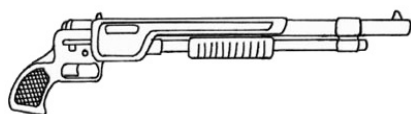

Goncz-Taurus 20-Gauge Rifle	
Type : Fusil à pompe	Munition : CAL20 (3D6/1D6+3/1D6)
Précision : +1	Fiabilité : standard
Disponibilité : Commun	Portée : 50 mètres
Dissimulation : Manteau	Prix : 450 eb
Chargeur : 10	Longueur : 57 cm
Cadence : 1	Pays : Brésil
Fusil à pompe relativement discret et étonnamment précis dans son genre. Vendu dans le monde entier.