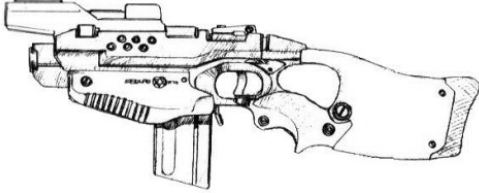

Seburo PAS-14	
Type : Shotgun semi-automatique	Munition : CAL12 (4D6/2D6/1D6+1)
Précision : +2	Fiabilité : très bonne
Disponibilité : Médiocre	Portée : 50 mètres
Dissimulation : Non dissimulable	Prix : 1395 eb
Chargeur : 10	Référence : Datafortress 2020
Cadence : 2	Longueur : 58 cm
	Pays : Japon
Avec ce shotgun semi-automatique Seburo joue avec le marché et s'assure que seuls les véritables professionnels pourront se l'offrir. Grâce à sa crosse démontable le PAS-14 peut se dissimuler dans un manteau.