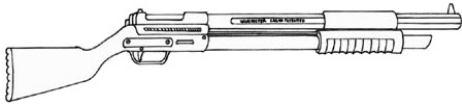

Winchester Nevada 10

Type : Fusil à pompe	Munition : CAL10 (5D6/2D6+2/1D6+2)
Précision : 0	Fiabilité : standard
Disponibilité : Commun	Portée : 50 mètres
Dissimulation : Non dissimulable	Prix : 500 eb
Chargeur : 8	Longueur : 101 cm
Cadence : 1	Pays : USA

Cette arme est vendue dans le monde entier par une filiale de Militech comme fusil de chasse au gros gibier. Elle peut souvent être trouvée derrière un comptoir de bar ou d'hôtel. Son aspect massif a un potentiel dissuasif très puissant. La version "Otario" consiste en un fusil identique, qui tire une balle de 7 mm C (dégâts : 5D6, précision : +1, portée : 350 mètres) plus dévastatrice sur une cible protégée par une armure ou lointaine.