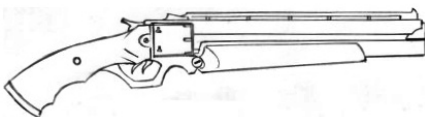

Ronin Shotgun Revolver	
Type : Shotgun semi-automatique	Munition : CAL20 (3D6/1D6+3/1D6)
Précision : -1	Fiabilité : très bonne
Disponibilité : Médiocre	Portée : 50 mètres
Dissimulation : Manteau	Prix : 385 eb
Chargeur : 4	Référence : Cyberpunk 2021
Cadence : 2	Longueur : 51 cm
	Pays : USA
Ce shotgun "revolver" comporte effectivement un barillet pouvant contenir 4 cartouches. Il est tout à fait possible de tirer des deux canons à la fois.