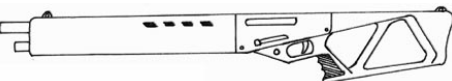

Sternmeyer Stakeout 10	
Type : Shotgun semi-automatique	Munition : CAL12 (4D6/2D6/1D6+1)
Précision : -1	Fiabilité : standard
Disponibilité : Rare	Portée : 50 mètres
Dissimulation : Non dissimulable	Prix : 450 eb
Chargeur : 10	Référence : Cyberpunk 2020
Cadence : 2	Longueur : 96 cm
	Pays : Allemagne