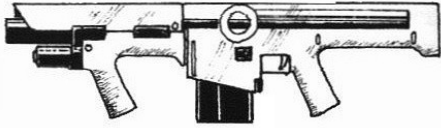

Heckler & Koch Ardvark	
Type : Shotgun semi-automatique	Munition : CAL12 (4D6/2D6/1D6+1)
Précision : +2	Fiabilité : très bonne
Disponibilité : Médiocre	Portée : 50 mètres
Dissimulation : Non dissimulable	Prix : 1050 eb
Chargeur : 8	Référence : Datafortress 2020
Cadence : 2	Longueur : 85 cm
	Pays : Allemagne
Fin, profilé et efficace, l'Ardvark est un shotgun bien designé par Heckler & Koch.