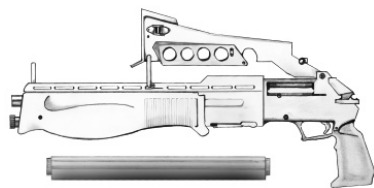

Franchi SPAS-12S	
Type : Shotgun semi-automatique	Munition : CAL12 (4D6/2D6/1D6+1)
Précision : 0	Fiabilité : très bonne
Disponibilité : Commun	Portée : 50 mètres
Dissimulation : Non dissimulable	Prix : 575 eb
Chargeur : 5	Référence : Cyberpunk 2021
Cadence : 2	Longueur : 72 cm, crosse repliée
	Pays : Italie
Version raccourcie du SPAS-12, ce shotgun est, fait rare pour une arme de cette catégorie, livré avec un impressionnant silencieux de 45 cm de long. Lorsque le silencieux est en place la précision passe à -1, car il alourdit l'avant du canon.