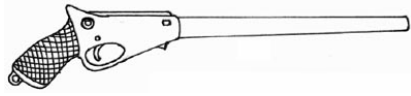

Enfield-Ubishi Last Chance	
Type : Fusil à pompe	Munition : CAL12 (4D6/2D6/1D6+1)
Précision : 0	Fiabilité : faible
Disponibilité : Commun	Portée : 25 mètres
Dissimulation : Manteau	Prix : 60 eb
Chargeur : 1	Référence : EuroSource
Cadence : 1	Longueur : 45 cm
	Pays : Royaume-Uni
Fusil "de secours" en polymères plastiques. Explode sur un lancé de 1 suivi de 1,2 ou 3.