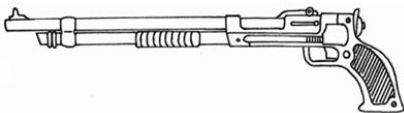

Budget Arms FF20	
Type : Fusil à pompe	Munition : CAL20 (3D6/1D6+3/1D6)
Précision : 0 (-1 à plus de douze mètres)	Fiabilité : très bonne
Disponibilité : Commun	Portée : 25 mètres
Dissimulation : Manteau	Prix : 430 eb
Chargeur : 11	Longueur : 53 cm
Cadence : 1	Pays : USA
Fusil à pompe tirant des munitions de calibre 20 et possédant donc une efficacité réduite face à des armures conséquentes. Mais il est léger, facilement dissimulable et très robuste. Une bonne arme pour le maintien de l'ordre.