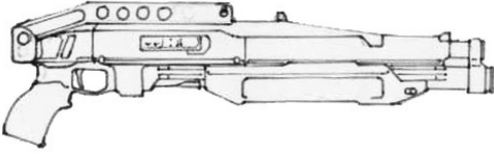

Militech CSH-45	
Type : Fusil à pompe	Munition : CAL10 (5D6/2D6+2/1D6+2)
Précision : 0	Fiabilité : standard
Disponibilité : Commun	Portée : 50 mètres
Dissimulation : Non dissimulable	Prix : 625 eb
Chargeur : 7	Référence : Datafortress 2020
Cadence : 1	Longueur : 84 cm
	Pays : USA
Balèze, méchant, intimidant. La poignée pistolet et la crosse pliante sont également des bons points.