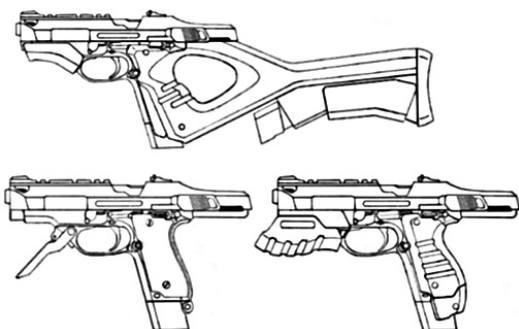

Tsunami Arms Shu-1	
Type : Pistolet mitrailleur moyen	Munition : 10 mm C (2D6+3)
Précision : 0	Fiabilité : standard
Disponibilité : Médiocre	Portée : 100 mètres
Dissimulation : Veste	Prix : 810 eb
Chargeur : 20	Référence : Datafortress 2020
Cadence : 2/3/10	Longueur : 24 cm
	Pays : Japon
Ce pistolet parvient à se rapprocher du niveau de personnalisation des armes de Sebuoro. Certaines options sont purement esthétiques, d'autres beaucoup plus utiles, comme la crosse qui peut être interchangeable avec la poignée en moins de 30 secondes. En plus de cela, la crosse (ajoutant +2 à la précision) contient un magasin supplémentaire et un magasin de 32 balles est également disponible.