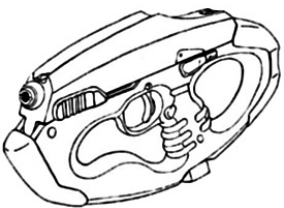

Beretta-Luigi Franchi M-93V Lynx	
Type : Pistolet semi-auto lourd	Munition : 11 mm C (3D6+2)
Précision : +2	Fiabilité : très bonne
Disponibilité : Rare	Portée : 75 mètres
Dissimulation : Veste	Prix : 2480 eb
Chargeur : 14	Référence : Datafortress 2020
Cadence : 2	Longueur : 25 cm
	Pays : Italie
Les plus réputés fabricants d'armes d'Italie se sont réunis pour sortir ce modèle limité, conçu dans un soucis d'élégance et de précision. Une vraie pièce de collection pour tout exécutif plein aux as. Son dorage à l'or fin et son canon fait sur mesure rend cette arme unique au monde.	

Beretta 102-SR	
Type : Pistolet mitrailleur moyen	Munition : 9 mm C (2D6+1D3+1)
Précision : 0	Fiabilité : standard
Disponibilité : Médiocre	Portée : 100 mètres
Dissimulation : Veste	Prix : 315 eb
Chargeur : 25	Référence : Datafortress 2020
Cadence : 2/3/25	Longueur : 22 cm
	Pays : Italie
Ce pistolet est doté d'une conception élégante ainsi que d'une poignée rendant le recul presque imperceptible, même en tirant d'une seule main. Elle est certes ergonomique, mais légèrement trop grande, ce qui affecte la précision. Un magasin étendu de 35 balles (10 eb) est disponible, ainsi que magasin tambour de 50 balles (25 eb). Ce Beretta est également équipé d'une visée laser intégrée dans la poignée.	

Ceska Zbrojovka Pengu	
Type : Pistolet semi-auto moyen	Munition : 9 mm C (2D6+1D3+1)
Précision : 0	Fiabilité : standard
Disponibilité : Commun	Portée : 50 mètres
Dissimulation : Poche	Prix : 1045 eb
Chargeur : 12	Référence : Datafortress 2020
Cadence : 2	Longueur : 15 cm
	Pays : Tchécoslovaquie
Cette arme est très populaire auprès des polices et forces militaires européennes.	

Smith & Wesson Duno	
Type : Revolver léger	Munition : .38 (2D6)
Précision : +1	Fiabilité : très bonne
Disponibilité : Excellente	Portée : 50 mètres
Dissimulation : Poche	Prix : 245 eb
Chargeur : 6	Référence : Datafortress 2020
Cadence : 1	Longueur : 15 cm
	Pays : USA
Un revolver de poche comme seul Smith & Wesson sait en faire.	