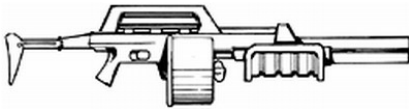

Remington Mk XIV Mandible	
Type : Shotgun automatique lourd Précision : 0 Disponibilité : Rare Dissimulation : Non dissimulable Chargeur : 20 Cadence : 2/3/10	Munition : CAL10 (5D6/2D6+2/1D6+2) Fiabilité : standard Portée : 50 mètres Prix : 2250 eb Référence : Blackhammer Cyberpunk Project Longueur : 132 cm Pays : USA
Ce monstrueux shotgun automatique a été produit pour répondre à une demande de l'armée concernant ce type d'arme.