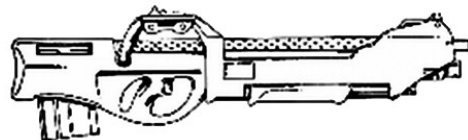

Cybertronic AR3000 Assault Rifle	
Type : Fusil d'assaut	Munition : 7,62C (6D6+2)
Précision : +1	Fiabilité : standard
Disponibilité : Rare	Portée : 400 mètres
Dissimulation : Non dissimulable	Prix : 1350 eb
Chargeur : 25	Référence : Blackhammer Cyberpunk Project
Cadence : 2/3/25	Longueur : 108 cm
	Pays : USA
Fusil d'assaut muni d'un lance-grenades à pompe 40 mm (précision : +1, chargeur : 4, cadence : 1).