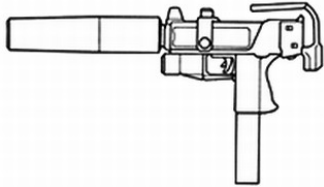

Ingram Smartgun Model 20T	
Type : Pistolet mitrailleur lourd Précision : +1 Disponibilité : Commun Dissimulation : Veste Chargeur : 32 Cadence : 2/3/20	Munition : 11 mm C (3D6+2) Fiabilité : standard Portée : 100 mètres Prix : 810 eb Référence : Shadowrun Longueur : 28 cm, crosse repliée, sans silencieux Pays : USA
Cette arme est équipée d'une connexion superarme de série. Crosse repliée la précision tombe à 0.