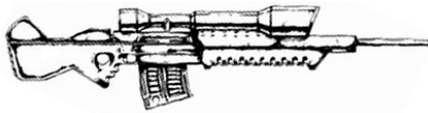

Militech Mephisto	
Type : Fusil de précision lourd Précision : +2 Disponibilité : Médiocre Dissimulation : Non dissimulable Chargeur : 12 Cadence : 1	Munition : .50 BMG (6D10) Fiabilité : très bonne Portée : 1800 mètres Prix : 1390 eb Référence : Cyberpunk 2021 Longueur : 118 cm Pays : USA
Le Mephisto est un fusil de précision lourd assez courant. Il est stable et robuste ce qui lui confère une bonne précision et une bonne portée. La lunette de vision de nuit détachable a un grossissement de x3 à x15 et inclut une visée laser pour le combat rapproché.