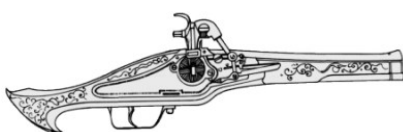

SCI Black Skull	
Type : Pistolet semi-auto très lourd Précision : 0 Disponibilité : Commun Dissimulation : Veste Chargeur : 1 Cadence : 1	Munition : .454 (4D6+3) Fiabilité : faible Portée : 40 mètres Prix : 95 eb Référence : Cyberpunk 2021 Longueur : 20 cm Pays : Corée
SCI continue dans sa gamme "pirate" avec le Black Skull. Même si l'arme ressemble plus à un jouet avec sa finition plastique véritable, la munition utilisée peut faire des dégâts. L'arme a une chance sur trois d'exploser lors du tir.