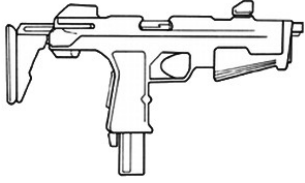

SCK Model 100 SMG	
Type : Pistolet mitrailleur lourd	Munition : 11 mm C (3D6+2)
Précision : +1	Fiabilité : standard
Disponibilité : Médiocre	Portée : 150 mètres
Dissimulation : Manteau	Prix : 725 eb
Chargeur : 30	Référence : Shadowrun
Cadence : 2/3/30	Longueur : 41 cm, crosse repliée
	Pays : Japon
Fabriqué par Shin Chou Kogyo, Tokyo, le SCK Model 100 est utilisé par la plupart des forces de sécurité du Japon. Il est équipé en standard d'une liaison superarme. S'il on tire avec la crosse repliée, la précision tombe à 0.