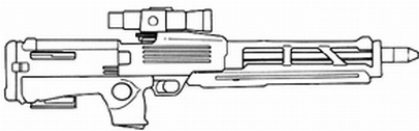

Walther WA-2100	
Type : Fusil de précision lourd Précision : +3 Disponibilité : Rare Dissimulation : Non dissimulable Chargeur : 8 Cadence : 2	Munition : .300WM (6D6+3) Fiabilité : très bonne Portée : 1200 mètres Prix : 3230 eb Référence : Shadowrun Longueur : 95 cm Pays : Allemagne
Walther inaugure avec le 2100 son premier fusil de précision lourd. Cette arme reste dans les standards de qualité de la firme, c'est-à-dire très élevés.