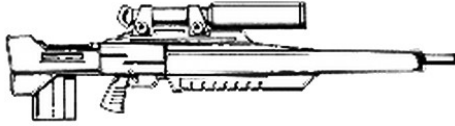

Tambu No.15 Archer	
Type : Fusil de précision lourd Précision : +2 Disponibilité : Rare Dissimulation : Non dissimulable Chargeur : 15 Cadence : 1	Munition : .300WM (6D6+3) Fiabilité : très bonne Portée : 800 mètres Prix : 1450 eb Référence : Blackhammer Cyberpunk Project Longueur : 98 cm Pays : Japon
Fusil de précision lourd populaire chez les assassins, l'Archer est plus court que la plupart des armes de ce calibre grâce à son design bullpup.