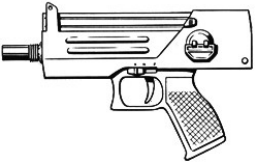

Ingram Warrior 10	
Type : Pistolet mitrailleur moyen Précision : +1 Disponibilité : Commun Dissimulation : Veste Chargeur : 30 Cadence : 2/3/20	Munition : 10 mm C (2D6+3) Fiabilité : très bonne Portée : 150 mètres Prix : 575 eb Référence : Shadowrun Longueur : 25 cm Pays : USA
Ingram a vendu plus de Warrior 10 pendant les trois dernières années que n'ont vendu la plupart de ses concurrents dans toute leur gamme. Durable et fiable, le Warrior 10 est l'arme de choix quand les éléments sont vos ennemis. Pluie, sable, boue, humidité, sous toutes les conditions, il continue de tirer.