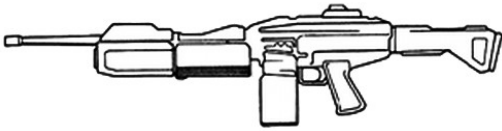

FN Browning Ultra-Power	
Type : Pistolet semi-auto lourd	Munition : 11 mm C (3D6+2)
Précision : +1	Fiabilité : très bonne
Disponibilité : Médiocre	Portée : 50 mètres
Dissimulation : Veste	Prix : 775 eb
Chargeur : 14	Référence : Shadowrun
Cadence : 2	Longueur : 16 cm
	Pays : Belgique
Nouvelle version du FN Browning High-Power en plus "costaud" et surtout plus petit. En retirant la visée laser (précision : 0) et avec un chargeur de 10 cartouches, on peut dissimuler l'arme dans une poche.	

FN Mag 5	
Type : Mitrailleur légère	Munition : 7,62C (6D6+2)
Précision : +1	Fiabilité : très bonne
Disponibilité : Rare	Portée : 800 mètres
Dissimulation : Non dissimulable	Prix : 1200 eb
Chargeur : 50 (boîte)	Référence : Shadowrun
Cadence : 2/3/25	Longueur : 115 cm
	Pays : USA
Plusieurs armées et agences de sécurité dans le monde ont choisi le FN Mag 5 pour équiper leur véhicules légers.