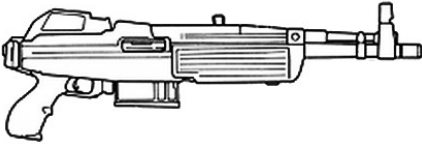

Mossberg CMTD Combat Gun	
Type : Shotgun automatique	Munition : CAL12 (4D6/2D6/1D6+1)
Précision : 0	Fiabilité : très bonne
Disponibilité : Médiocre	Portée : 50 mètres
Dissimulation : Non dissimulable	Prix : 940 eb
Chargeur : 8	Référence : Shadowrun
Cadence : 2	Longueur : 82 cm
	Pays : USA
Elue meilleur shotgun automatique de la Guerre du Désert 7, cette arme résiste à n'importe quel climat dans n'importe quelle situation.