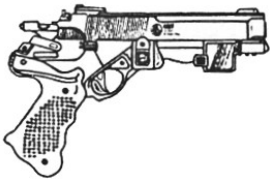

Colt American L36	
Type : Pistolet semi-auto moyen	Munition : 10 mm C (2D6+3)
Précision : +1	Fiabilité : très bonne
Disponibilité : Commun	Portée : 50 mètres
Dissimulation : Veste	Prix : 475 eb
Chargeur : 12	Référence : Shadowrun
Cadence : 2	Longueur : 24 cm
	Pays : USA
Ce pistolet est très populaire grâce à son design élégant et unique.