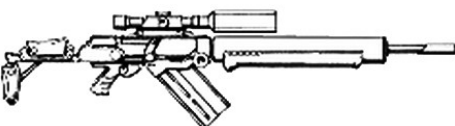

Ranger Arms PST-99	
Type : Fusil de précision	Munition : 7,62C (6D6+2)
Précision : +3	Fiabilité : très bonne
Disponibilité : Médiocre	Portée : 800 mètres
Dissimulation : Non dissimulable	Prix : 1750 eb
Chargeur : 30	Référence : Blackhammer Cyberpunk Project
Cadence : 2	Longueur : 104 cm
	Pays : USA
Utilisant un design radical pour son chargeur et une crosse ajustable, le PST-99 est apprécié au sein des forces spéciales.