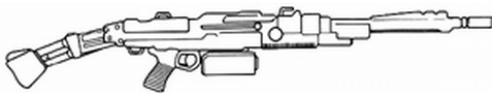

Ares MP LMG	
Type : Mitrailleur légère	Munition : 6,5 mm C (5D6+3)
Précision : +1	Fiabilité : standard
Disponibilité : Rare	Portée : 500 mètres
Dissimulation : Non dissimulable	Prix : 1120 eb
Chargeur : 50	Référence : Shadowrun
Cadence : 2/20	Longueur : 109 cm
	Pays : USA
L'Ares Man Portable Light Machine Gun est une arme de choix pour les organisations militaires et paramilitaires. Capable d'un tir automatique soutenu pendant des heures, l'Ares MP est équipé d'un système de maintien au niveau des hanches pour une utilisation avec une sangle d'épaule. Cette arme est en effet conçue pour être tirée depuis la hanche, et aucune disposition n'a été prise pour le faire depuis l'épaule.