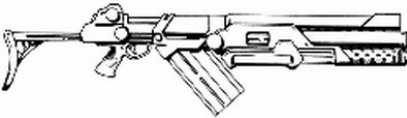

Militech AG-17	
Type : Fusil d'assaut Précision : +2 Disponibilité : Médiocre Dissimulation : Non dissimulable Chargeur : 40 Cadence : 2/3/40	Munition : 7,62C (6D6+2) Fiabilité : standard Portée : 400 mètres Prix : 1460 eb Référence : Blackhammer Cyberpunk Project Longueur : 118 cm Pays : USA
Un bon fusil d'assaut avec une très grande cadence de tir grâce à sa culasse très légère. Il est équipé en standard d'un lance-grenade (précision : +1, chargeur : 4, cadence : 1).