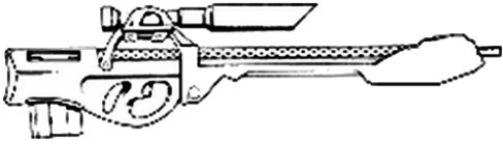

Cybertronic SR3500 Sniper System	
Type : Fusil de précision lourd	Munition : 7,62E (9D6+3)
Précision : +2	Fiabilité : très bonne
Disponibilité : Rare	Portée : 600 mètres
Dissimulation : Non dissimulable	Prix : 2200 eb
Chargeur : 20	Référence : Blackhammer Cyberpunk Project
Cadence : 2	Longueur : 116 cm
	Pays : USA
Avec modification électrothermale, le SR3500 semble gros et encombrant, mais il est extrêmement léger et stable. Le SR3500 a été produit en quelques exemplaires et est très rare dans la rue. Il est équipé d'une lunette de vision nocturne 8x détachable.