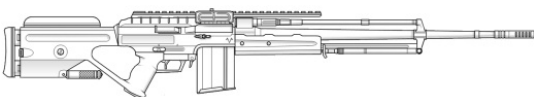

Stolvoboy SR5	
Type : Fusil de précision Précision : +3 Disponibilité : Médiocre Dissimulation : Non dissimulable Chargeur : 15 Cadence : 2	Munition : 7,62N (5D6+2) Fiabilité : très bonne Portée : 800 mètres Prix : 1270 eb Référence : Cyberpunk 2021 Longueur : 118 cm Pays : Russie
Fusil sniper classique mais de très bonne facture. Il est par contre livré sans système optique.