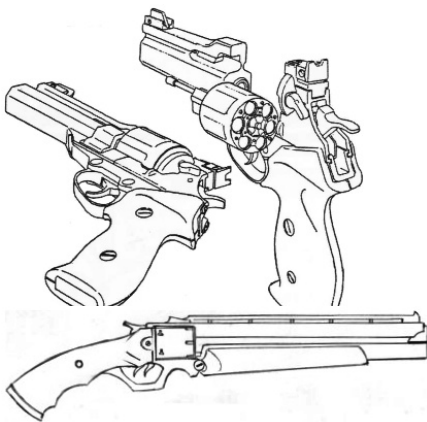

Mateba Model 208	
Type : Revolver lourd Précision : +2 Disponibilité : Médiocre Dissimulation : Veste Chargeur : 6 Cadence : 2	Munition : .357M (3D6+2) Fiabilité : très bonne Portée : 50 mètres Prix : 620 eb Référence : Cyberpunk 2021 Longueur : 25 cm Pays : Italie
Le modèle 208 est pratiquement identique au 207, à part qu'il tire du 357 Magnum.	

Ronin Shotgun Revolver	
Type : Shotgun semi-automatique Précision : -1 Disponibilité : Médiocre Dissimulation : Manteau Chargeur : 4 Cadence : 2	Munition : CAL20 (3D6/1D6+3/1D6) Fiabilité : très bonne Portée : 50 mètres Prix : 385 eb Référence : Cyberpunk 2021 Longueur : 51 cm Pays : USA
Ce shotgun "revolver" comporte effectivement un barillet pouvant contenir 4 cartouches. Il est tout à fait possible de tirer des deux canons à la fois.