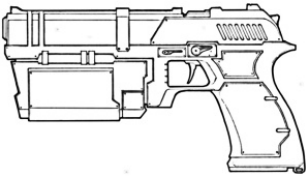

Colt Defender	
Type : Pistolet semi-auto moyen	Munition : 10 mm C (2D6+3)
Précision : +1	Fiabilité : très bonne
Disponibilité : Commun	Portée : 50 mètres
Dissimulation : Veste	Prix : 590 eb
Chargeur : 14	Référence : Cyberpunk 2021
Cadence : 2	Longueur : 27 cm
	Pays : USA
Ce pistolet est le successeur et digne héritier de l'Alpha-Omega.