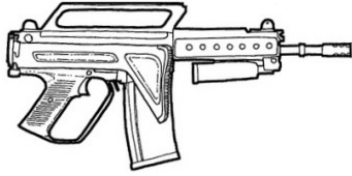

Imbel Model LC	
Type : Fusil d'assaut Précision : -1 Disponibilité : Rare Dissimulation : Non dissimulable Chargeur : 30 Cadence : 2/30	Munition : 5,56 (4D6) Fiabilité : standard Portée : 400 mètres Prix : 265 eb Référence : Cyberpunk 2021 Longueur : 55 cm, crosse repliée Pays : Brésil
Ce fusil d'assaut est équipé d'une crosse repliable et d'une poignée sous le canon. En retirant sa poignée de transport on peut le cacher sous un manteau.