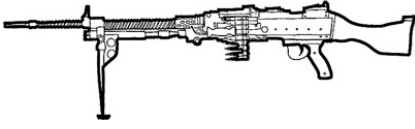

Sumitomo Type 62 GPMG

Type : Mitrailleur légère	Munition : 7,62N (5D6+2)
Précision : 0	Fiabilité : très bonne
Disponibilité : Rare	Portée : 500 mètres
Dissimulation : Non dissimulable	Prix : 760 eb
Chargeur : 100 (bande)	Référence : Cyberpunk 2021
Cadence : 2/25	Longueur : 120 cm
	Pays : Japon

La Type 62 General Purpose Machine Gun a été développée au début des années 60 et adoptée par les Forces d'Autodéfense Japonaises (JSDF) en 1962. Elle est encore utilisée par la JSDF et n'a jamais été exportée en dehors du Japon.