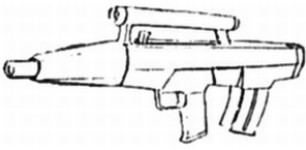

| Armalite-Barrett CSR-50 | |
|--------------------------------------------------------------------------------------------------|----------------------------|
| Type : Fusil de précision lourd | Munition : .50 BMG (6D10) |
| Précision : +4 | Fiabilité : très bonne |
| Disponibilité : Rare | Portée : 1800 mètres |
| Dissimulation : Non dissimulable | Prix : 3925 eb |
| Chargeur : 10 | Référence : Cyberpunk 2021 |
| Cadence : 1 | Longueur : 161 cm |
| | Pays : USA |
| Le CSR-50 est la version bullpup du M90, plus précise, plus perfectionnée mais aussi plus chère. | |

| Beretta M1934 | |
|--------------------------------------------------------------|----------------------------|
| Type : Pistolet semi-auto léger | Munition : 8 mm (2D6) |
| Précision : 0 | Fiabilité : standard |
| Disponibilité : Médiocre | Portée : 50 mètres |
| Dissimulation : Poche | Prix : 100 eb |
| Chargeur : 7 | Référence : Cyberpunk 2021 |
| Cadence : 2 | Longueur : 15 cm |
| | Pays : Italie |
| Ce pistolet arma l'armée de terre italienne, de 1934 à 1980. | |