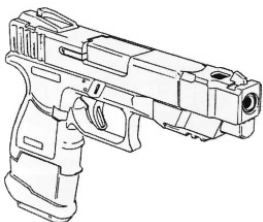

Glock G33 AV	
Type : Pistolet semi-auto moyen	Munition : 10 mm (2D6+3)
Précision : +2	Fiabilité : très bonne
Disponibilité : Médiocre	Portée : 50 mètres
Dissimulation : Veste	Prix : 695 eb
Chargeur : 18	Référence : Cyberpunk 2021
Cadence : 2	Longueur : 20 cm
	Pays : Autriche
Le successeur du G26 AV est dans la lignée de ses illustres ancêtres, un modèle de conception et de fabrication.